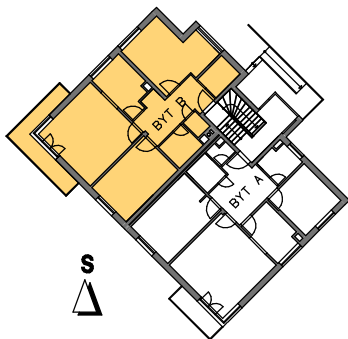

VÝMĚRY BYTŮ - 1. NADZEMNÍ PODLAŽÍ

byt **B**

BYTOVÝ DŮM o pěti bytech

PRAHA 8 - ĎÁBLICE
ul. K Lomu, kat.č. 1729/27

BYT B - 1.NP		
Č. M.	NÁZEV MÍSTNOSTI	PLOCHA M ²
110	PŘEDSÍŇ	11,46
111	WC	1,54
112	KOUPELNA	4,35
113	POKOJ	15,64
114	OBÝVACÍ POKOJ	23,52
115	KUCHYŇ	8,32
116	LOŽNICE	17,25
117	BALKON	9,89
118	ŠATNÍK	3,88
CELKOVÁ PLOCHA		95,85